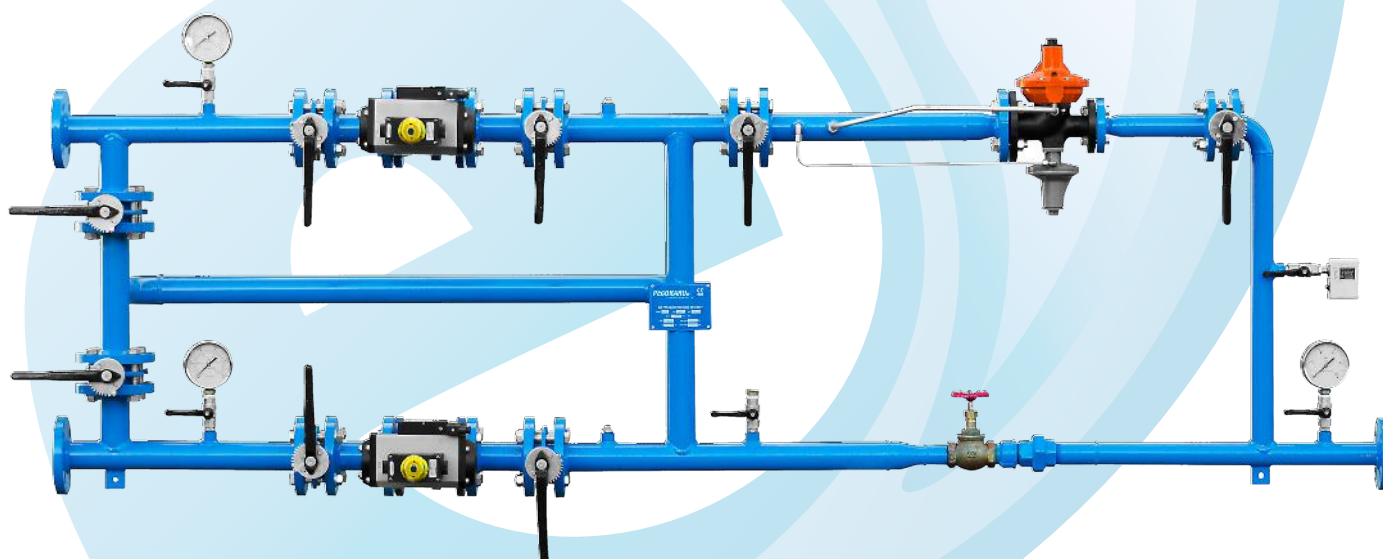

Main features :

- Experience and technical know-how in consulting and engineering gas trains
- Pipe size from Rp 1 to DN 200
- Fully customized gas train layout, based on customer specific demand
- Working pressure up 6 bar
- Supply of complete control panels and wiring connections
- Accuracy in the selection of valve and components of the gas train
- Quality and accuracy in manufacturing
- Customized packing in wooden box or on metal skid

Principali caratteristiche :

- Competenza e know-how tecnico di supporto nella fase progettazione
- Diametri delle tubazioni da Rp 1 a DN 200
- Layout su misura per le esigenze dei singoli impianti
- Pressione di esercizio fino a 6 bar
- Fornitura completa di quadri elettrici e relativi cablaggi
- Scelta accurata delle valvole e dei componenti della rampa
- Qualità e accuratezza nell'esecuzione
- Imballaggio personalizzato in casse di legno oppure su skid

GRUPPO RIDUZIONE GAS
GAS PRESSURE REDUCING STATION

RAMPE GAS CON QUADRO ELETTRICO
GAS TRAIN WITH CONTROL PANEL

RAMPE GAS CON CONTROLLO DI TENUTA
GAS TRAIN WITH TIGHTNESS CONTROL

RAMPE ARIA
AIR TRAIN